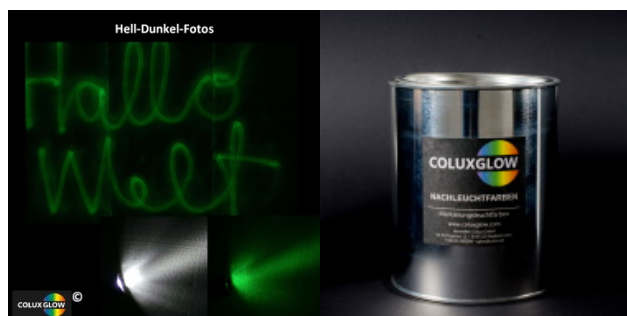

SICHER DURCH DIE NACHT...

LEUCHTSCHRIFTFARBE

ColuxGlow selbstleuchtende Streich- und Sprühfarbe auf wässriger Acrylatbasis

WAS KANN COLUXGLOW FARBE?

ColuxGlow Leuchtschriftfarbe ist eine Anstrichfarbe für Oberflächen aus Holz und vorgestrichene Oberflächen z.B. Wandflächen.

KURZBESCHREIBUNG

ColuxGlow Leuchtschriftfarbe ist eine wasserbasierte Acrylfarbe mit spezieller Kombination von Nachleuchtpigmenten die Lichtenergie für ein paar Minuten speichern und intensiv abgeben. Ein weißer Voranstrich wird empfohlen um eine gute Leuchtwirkung zu erzielen.

ANWENDUNG

- Der Untergrund muß sauber und trocken sein – eine weiße Vorgrundierung erhöht deutlich die Leuchtwirkung, denn die Leuchtfarbe ist lichtdurchlässig.
- Je nach Anwendungstechnik insbesondere für das Sprühverfahren kann mit bis zu 10 % Menge demineralisiertem Wasser verdünnt werden. In diesem Fall auch während der Lackierung zwischendurch aufrühren um ein Absetzen der Pigmente zu vermeiden.
- Vor dem Abtrocknen des Anstrichs das eventuell verwendete Abklebeband entfernen damit beim Aushärten keine Filmkante entsteht.
- TIPP: Zum Streichen keine saugende Pinsel oder Farbrolle verwenden!

HINWEIS

Farbe enthält ein Biozid gegen Fäulnis – Symbol: ACHTUNG

SPEZIFIKATION

FUNKTION	Dekorfarbe für Innen und Aussen	
FARBTON	intensiv gelbgrün nachleuchtend	
DICHTE	1,35 g/l	
SCHICHT	100 my getrockneter Film	
VERBRAUCH	2-3 qm / Liter je nach Anwendung	
ANWENDUNG	wasserverdünntbar 10 %	
SPRITZBAR	Versionen zum Streichen und Sprühen	
VERARBEITUNG	10-25 Grad C	
TROCKENZEIT	STAUBTROCKEN	2 Stunden
	ÜBERSTREICHBAR	12 Stunden
	WASSERFEST	48 Stunden
VERPACKUNG	Dosen 375 ml und 1 Liter	
LAGERFÄHIGKEIT/ HALTBARKEIT	Anstrichfarbe innerhalb von 6 Monaten aufbrauchen - Bodensatz aufrühren!	
UNTERGRUND	Weiß vorgestrichen	