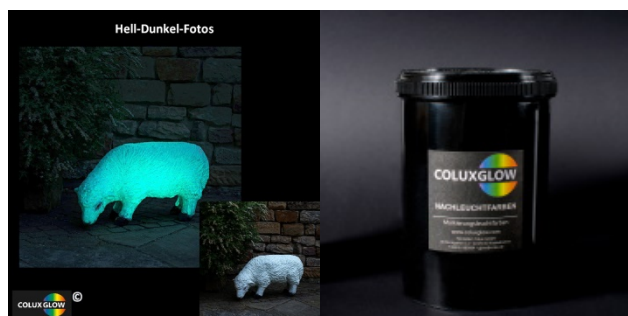

KURZBESCHREIBUNG

Weißer Dispersionsfarbe für Beton und Holz und sonstige mineralische und natürliche Untergründe. Die Farbe bildet einen hydrophoben wasserabweisenden Film und ist dadurch witterungsbeständig und abriebfest. Eignet sich z.B. auch für Feuchträume, Garage und Treppenhaus.

ANWENDUNG

- Die Viskosität ist hoch eingestellt damit auf einem stark saugenden Untergrund gestrichen werden kann.
- Kann bei einem wenig saugenden Untergrund mit etwas Wasser verdünnt werden.
- Wird bei Zugabe von farbloser Acrylat-dispersion sprühfähig.
- Zum Reinigen der Arbeitsgeräte einfach warmes Wasser mit Spülmittel verwenden. Dose mit eingetrockneten Farbresten können mit dem Restmüll entsorgen – Restentleerte Behälter zum Plastik-Wertstoff.

HINWEIS

Vor Frost schützen! Zum Reinigen der Arbeitsgeräte einfach warmes Wasser mit Spülmittel verwenden.

SPEZIFIKATION

FUNKTION	weiße Anstrichfarbe mit Leuchteffekt	
FARBTON	Weiß und türkis nachleuchtend	
DICHTE	1,6 g/l	
SCHICHT	300 my getrockneter Film	
VERBRAUCH	2-3 qm / Liter je nach Anwendung	
ANWENDUNG	mit Acrylat verdünnbar	
SPRITZBAR	Version zum Streichen - verdünnt Sprühen	
VERARBEITUNG	10-25 Grad C	
TROCKENZEIT	STAUBTROCKEN	2 Stunden
	ÜBERSTREICHBAR	6 Stunden
	WASSERFEST	24 Stunden
VERPACKUNG	Dosen 250 ml und 1 Liter	
LAGERFÄHIGKEIT/ HALTBARKEIT	Anstrichfarbe 1 Jahr haltbar	

- AUF WASSERBASIS
- FÜR AUßENANWENDUNGEN AN GEBÄUDE UND WEG
- WEIß EINGEFÄRBT

Colux GmbH
Im Kirchgarten 11
D-67150 Niederkirchen
Tel. +49 6326 980094 glow@colux.de www.coluxglow.com

Diese Angaben erfolgen nach bestem Wissen und sind unverbindlich.