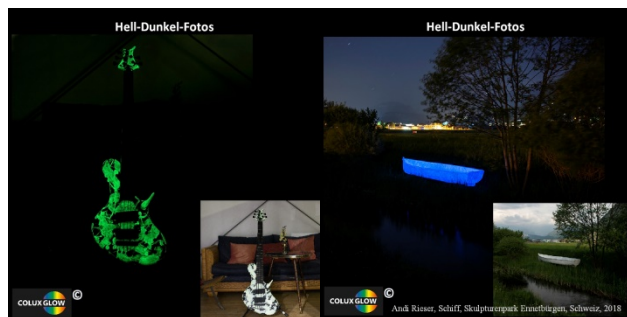

ANWENDUNG

- Der Untergrund muß sauber und trocken sein – eine weiße Vorgrundierung erhöht deutlich die Leuchtwirkung, denn die Leuchtfarbe ist lichtdurchlässig.
- Je nach Anwendungstechnik insbesondere für das Sprühverfahren kann mit bis zu 10 % Menge demineralisiertem Wasser verdünnt werden. In diesem Fall auch während der Lackierung zwischendurch aufrühren um ein Absetzen der Pigmente zu vermeiden.
- Vor dem Abtrocknen des Anstrichs das eventuell verwendete Abklebeband entfernen damit beim Aushärten keine Filmkante entsteht.
- TIPP: Zum Streichen **keine** saugende Pinsel/Farbrolle und Metallwerkzeuge verwenden!

HINWEIS

Farbe enthält ein Biozid gegen Fäulnis – Symbol: ACHTUNG

SPEZIFIKATION

FUNKTION	Dekorfarbe für Innen und Aussen	
FARBTON	gelbgrün bzw. blau nachleuchtend	
DICHTE	1,35 g/l	
SCHICHT	100 my getrockneter Film	
VERBRAUCH	2-3 qm / Liter je nach Anwendung	
ANWENDUNG	wasserverdünntbar 10 %	
SPRITZBAR	Versionen zum Streichen und Sprühen	
VERARBEITUNG	10-25 Grad C	
TROCKENZEIT	STAUBTROCKEN	2 Stunden
	ÜBERSTREICHBAR	12 Stunden
	WASSERFEST	48 Stunden
VERPACKUNG	Dosen 375 ml und 1 Liter	
LAGERFÄHIGKEIT/ HALTBARKEIT	Anstrichfarbe innerhalb von 6 Monaten aufbrauchen - Bodensatz aufrühren!	
UNTERGRUND	Weiß vorgestrichen	

- AUF WASSERBASIS
- FÜR DEKORATIVE LEUCHTANSTRICHE FÜR INNEN UND AUSSEN
- FÜR WEIß VORGESTRICHENE OBERFLÄCHEN

Colux GmbH
Im Kirchgarten 11
D-67150 Niederkirchen
Tel. +49 6326 980094 glow@colux.de www.coluxglow.com

Diese Angaben erfolgen nach bestem Wissen und sind unverbindlich.

Stand 3/2020