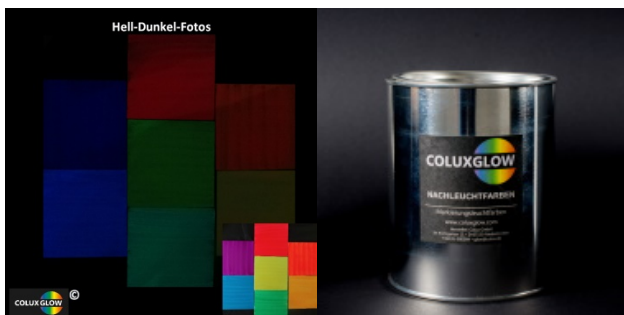

SICHER DURCH DIE NACHT...

BUNTFARBE - ACRYLFARBE

ColuxGlow selbstleuchtende Streich- und Sprühfarbe auf wässriger Acrylatbasis für Innen

WAS KANN COLUXGLOW FARBE?

ColuxGlow Holz-Acrylfarbe ist ein Anstrichstoff in 6 Buntfarben für Oberflächen aus Holz und vorgestrichene Oberflächen aus Metall und GFK für die Innenanwendung.

KURZBESCHREIBUNG

ColuxGlow Holz-Acrylfarbe ist eine wasserbasierte Acrylfarbe mit einem hohen Anteil an Nachleuchtpigmenten die Lichtenergie speichern und über Zeit wieder abgeben. Ein weißer Voranstrich wird empfohlen um eine gute Leuchtwirkung zu erzielen. Je nach Art des Untergrundes können wir entsprechende weiße Grundanstriche anbieten.

ANWENDUNG

- Der Untergrund muß sauber und trocken sein – eine weiße Vorgrundierung erhöht deutlich die Leuchtwirkung, denn die Leuchtfarbe ist lichtdurchlässig.
- Je nach Anwendungstechnik insbesondere für das Sprühverfahren kann mit bis zu 10 % Menge demineralisiertem Wasser verdünnt werden. In diesem Fall auch während der Lackierung zwischendurch aufrühren um ein Absetzen der Pigmente zu vermeiden.
- Vor dem Abtrocknen des Anstrichs das eventuell verwendete Abklebeband entfernen damit beim Aushärten keine Filmkante entsteht.
- TIPP: Zum Streichen **keine** saugende Pinsel/Farbrolle oder Metallwerkzeuge verwenden!

HINWEIS

Farbe enthält ein Biozid gegen Fäulnis – Symbol: ACHTUNG

SPEZIFIKATION

FUNKTION	Dekorative Anstriche für Innen	
FARBTON	in sechs bunten Farben nachleuchtend	
DICHTE	1,35 g/l	
SCHICHT	100 my getrockneter Film	
VERBRAUCH	2-3 qm / Liter je nach Anwendung	
ANWENDUNG	wasserverdünnt 10 %	
SPRITZBAR	Versionen zum Streichen und Sprühen	
VERARBEITUNG	10-25 Grad C	
TROCKENZEIT	STAUBTROCKEN	2 Stunden
	ÜBERSTREICHBAR	12 Stunden
	WASSERFEST	48 Stunden
VERPACKUNG	Dosen 375 ml und 1 Liter	
LAGERFÄHIGKEIT/ HALTBARKEIT	Anstrichfarbe innerhalb von 6 Monaten aufbrauchen - Bodensatz aufrühren!	
UNTERGRUND	Weiß vorgestrichen	