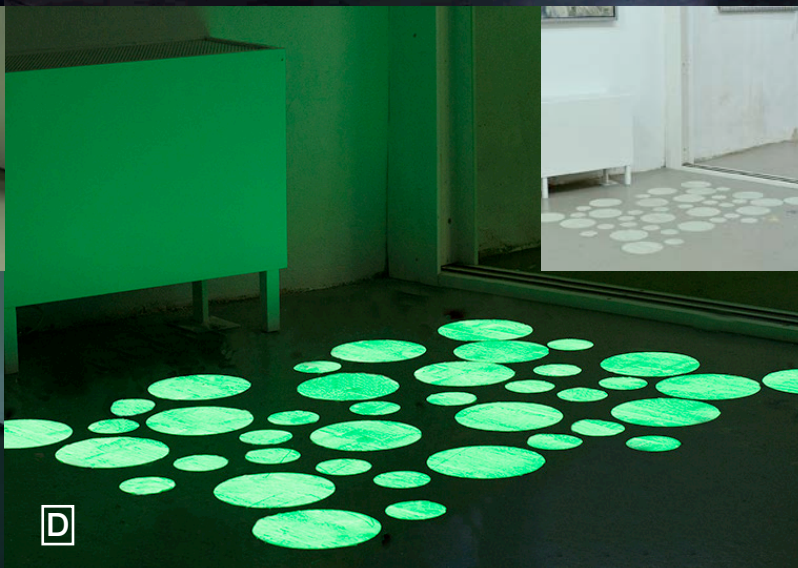

Industrielacke für innen und außen

PUR/EP/PES Beschichtungssysteme für Objekte aus Metall in den Farbtönen Gelbgrün, Orange und Weiß für Sprüverfahren und Pulverbeschichtung von stark beanspruchten Objekten.

Wandfarbe

Markierfarbe für weiß vorgestrichene Wände in Treppenhäusern oder ähnlichem, gelb und gelbgrün leuchtend. Dispersionsfarbe für Innen, zur Decken und Wandgestaltung, Wandtattoos. In 6 Farbtöne und Weiß einsetzbar im Kreativbereich.

www.coluxglow.com

**A****B****C****D****A** Parkplatzmarkierung

Weißer Dispersionsfarbe mit wasserdichter Sperrschicht für Beton und Asphalt, die nachts gelbgrün leuchtet. Die Farbe ist ideal geeignet für Markierungen im Außenbereich, die überrollbar sein sollen.

B Bodenfarbe außen

selbstleuchtende Farbe in Gelbgrün und weiß grundiert für die Anwendung im Innen- und Außenbereich. Z.B. für Garage, Parkhaus, Treppenhaus, Werkstatt.

C Bodenfarbe innen

selbstleuchtende Farbe in Neongelb oder Gelbgrün für die Anwendung für Fußböden. Alternativ auch für die Anwendung in Kantinen geeignet.