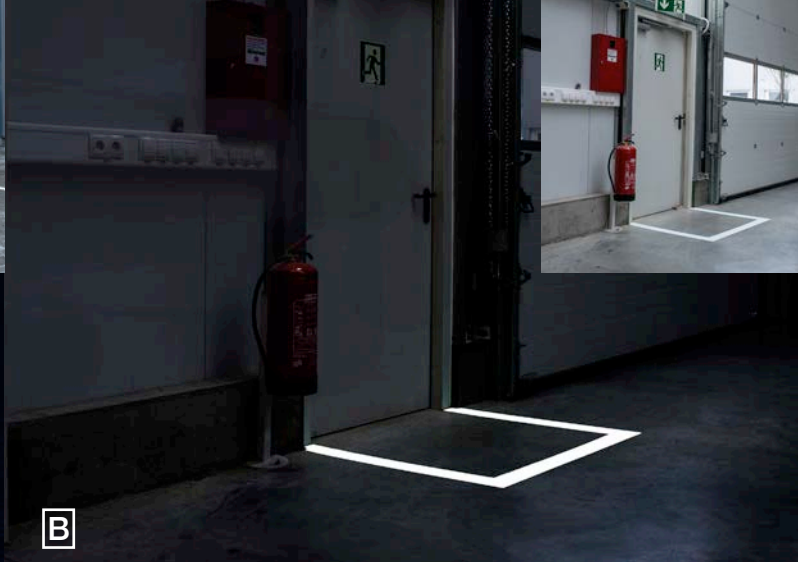

Industrielacke für innen und außen

PUR/EP/PES Beschichtungssysteme für Objekte aus Metall in den Farbtönen Gelbgrün, Orange und Weiß für Sprüverfahren und Pulverbeschichtung von stark beanspruchten Objekten.

Wandfarbe

Markierfarbe für weiß vorgestrichene Wände in Treppenhäusern oder ähnlichem, gelb und gelbgrün leuchtend. Dispersionsfarbe für Innen, zur Decken und Wandgestaltung, Wandtattoos. In 6 Farbtöne und Weiß einsetzbar im Kreativbereich.

www.coluxglow.com

**A****B****C****D****A** Parkplatzmarkierung

Weißer Dispersionsfarbe mit wasserdichter Sperrschicht für Beton und Asphalt, die nachts gelbgrün leuchtet. Die Farbe ist ideal geeignet für Markierungen im Außenbereich, die überrollbar sein sollen.