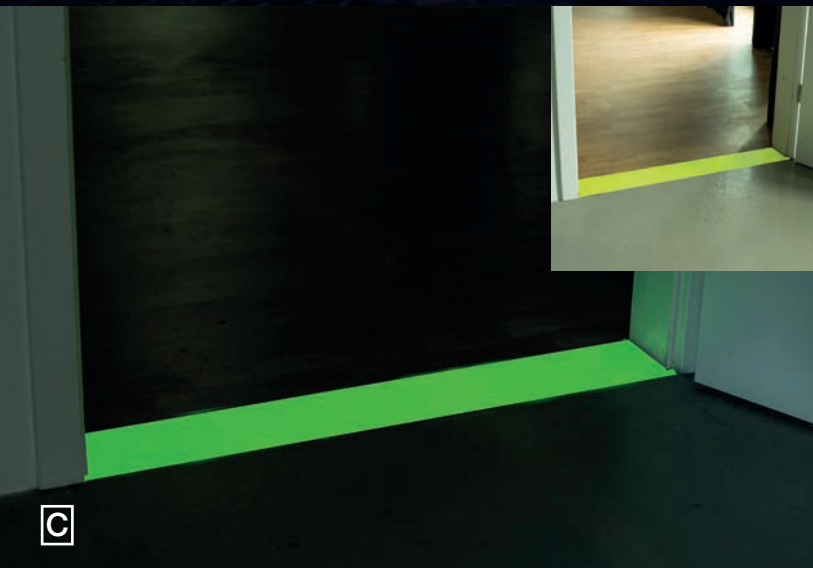

Industrielacke für innen und außen

PUR/EP/PES Beschichtungssysteme für Objekte aus Metall in den Farbtönen Gelbgrün, Orange und Weiß für Sprüverfahren und Pulverbeschichtung von stark beanspruchten Objekten.

Wandfarbe

Markierfarbe für weiß vorgestrichene Wände in Treppenhäusern oder ähnlichem, gelb und gelbgrün leuchtend. Dispersionsfarbe für Innen, zur Decken und Wandgestaltung, Wandtattoos. In 6 Farbtöne und Weiß einsetzbar im Kreativbereich.

www.coluxglow.com

**A****B****C****D****A** Parkplatzmarkierung

Weißer Dispersionsfarbe mit wasserdichter Sperrschicht für Beton und Asphalt, die nachts gelbgrün leuchtet. Die Farbe ist ideal geeignet für Markierungen im Außenbereich, die überrollbar sein sollen.

B Bodenfarbe außen

selbstleuchtende Farbe in Gelbgrün und weiß grundiert für die Anwendung im Innen- und Außenbereich. Z.B. für Garage, Parkhaus, Treppenhaus, Werkstatt.

C Bodenfarbe innen

selbstleuchtende Farbe in Neongelb oder Gelbgrün für die Anwendung für Fußböden. Alternativ auch für die Anwendung in Kantinen geeignet.