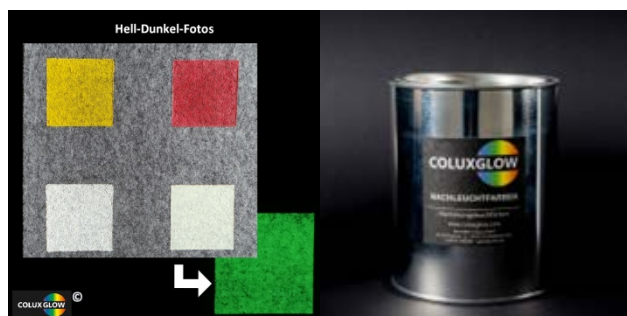

SICHER DURCH DIE NACHT...

GUMMIFARBE BODENBESCHICHTUNG

ColuxGlow selbstleuchtendes NR-Gummi auf wässriger Basis.

WAS KANN COLUXGLOW FARBE?

Zur Beschichtung von elastischen Fußböden und Sportböden aus gummiartigen Belag z.B. EPDM, SBR, sowie Naturböden z.B. Parkett, Kork, Lenoleum oder textile Teppichbeläge

KURZBESCHREIBUNG

ColuxGlow Gimmifarbe ist ein wasserbasiertes Naturkautschuk mit einem hohen Anteil an Nachleucht pigmenten die Lichtenergie speichern und über Zeit wieder abgeben. Die obligatorische weiße Grundierung dient als Haftvermittler und verstärkt die Leuchtwirkung.

ANWENDUNG

- Keine besondere Vorbehandlung des Untergrunds – anwendbar auf allen elastischen Bodenflächen. Kann gegenüber Metallen korrosiv wirken!
- Nach dem Antrocknen das verwendete Abklebeband entfernen um eine saubere Abrißkante zu erzielen.
- **In Zwei Schichten anwenden: 1. Weiß 2. Nachleuchtfarbe**
- Verarbeitung mit dem Lackpinsel oder Silikonrakel
- Farbe vor Gebrauch aufrühren. Ist mit Wasser verdünnbar.
- TIPP: Keine saugende Pinsel oder Farbrolle verwenden!
- Werkzeuge und Pinsel können mit einem klassischen Haushalts-Soda-Reiniger gereinigt werden solange die Farbe flüssig ist. Nachdem die Farbe ausgehärtet ist kann das Gummi von der Oberfläche mechanisch entfernt werden.

HINWEIS

Farbdose mit flüssiger Farbe darf nicht mit dem Hausmüll entsorgt werden. Farbe darf nicht in die Kanalisation gelangen.

SPEZIFIKATION

FUNKTION	rutschfeste Leuchtmarkierung für elastische Böden	
FARBTON	gelbgrün nachleuchtend sowie weiße Grundierung	
DICHTE	1,2 g/l	
SCHICHT	250-500 my getrockneter Film	
VERBRAUCH	1-2 qm / Liter je nach Anwendung	
ANWENDUNG	wasserverdünnbar 10 %	
SPRITZBAR	Version zum Streichen	
VERARBEITUNG	10-35 Grad C	
TROCKENZEIT	STAUBTROCKEN	2 Stunden
	ÜBERSTREICHBAR	1 Stunde
	WASSERFEST	8 Stunden
VERPACKUNG	Dosen 375 ml und 1 Liter	
LAGERFÄHIGKEIT/ HALTBARKEIT	Anstrichfarbe innerhalb von 6 Monaten aufbrauchen - Bodensatz aufrühren!	