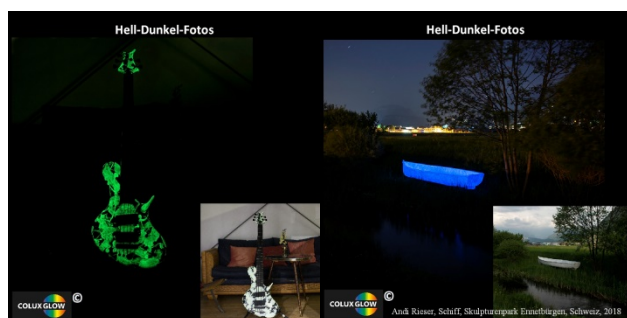

ANWENDUNG

- Der Untergrund muß sauber und trocken sein – eine weiße Vorgrundierung erhöht deutlich die Leuchtwirkung, denn die Leuchtfarbe ist lichtdurchlässig.
- Je nach Anwendungstechnik insbesondere für das Sprühverfahren kann mit bis zu 10 % Menge demineralisiertem Wasser verdünnt werden. In diesem Fall auch während der Lackierung zwischendurch aufrühren um ein Absetzen der Pigmente zu vermeiden.
- Vor dem Abtrocknen des Anstrichs das eventuell verwendete Abklebeband entfernen damit beim Aushärten keine Filmkante entsteht.
- TIPP: Zum Streichen **keine** saugende Pinsel/Farbrolle oder Metallwerkzeuge verwenden!

HINWEIS

Farbe enthält ein Biozid gegen Fäulnis – Symbol: ACHTUNG

SPEZIFIKATION

FUNKTION	Dekorative Anstriche für Innen	
FARBTON	in sechs bunten Farben nachleuchtend	
DICHTE	1,35 g/l	
SCHICHT	100 my getrockneter Film	
VERBRAUCH	2-3 qm / Liter je nach Anwendung	
ANWENDUNG	wasserverdünnbar 10 %	
SPRITZBAR	Versionen zum Streichen und Sprühen	
VERARBEITUNG	10-25 Grad C	
TROCKENZEIT	STAUBTROCKEN	2 Stunden
	ÜBERSTREICHBAR	12 Stunden
	WASSERFEST	48 Stunden
VERPACKUNG	Dosen 375 ml und 1 Liter	
LAGERFÄHIGKEIT/ HALTBARKEIT	Anstrichfarbe innerhalb von 6 Monaten aufbrauchen - Bodensatz aufrühren!	

- AUF WASSERBASIS
- FÜR DEKORATIVE LEUCHTANSTRICHE FÜR INNEN
- FÜR WEIß VORGESTRICHENE OBERFLÄCHEN

Colux GmbH
Im Kirchgarten 11
D-67150 Niederkirchen
Tel. +49 6326 980094 glow@colux.de www.coluxglow.com

Stand 3/2020