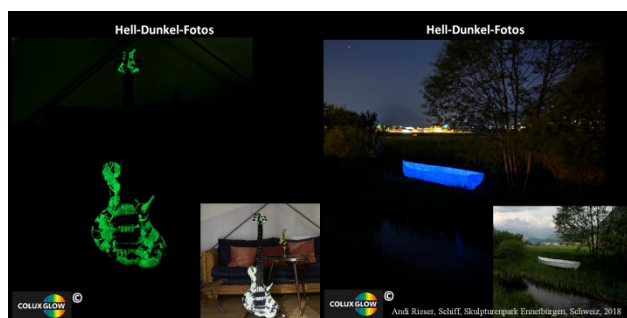

ANWENDUNG

- Der Untergrund muß sauber und trocken sein – eine weiße Vorgrundierung erhöht deutlich die Leuchtwirkung, denn die Leuchtfarbe ist lichtdurchlässig.
- Je nach Anwendungstechnik insbesondere für das Sprühverfahren kann mit bis zu 10 % Menge demineralisiertem Wasser verdünnt werden. In diesem Fall auch während der Lackierung zwischendurch aufrühren um ein Absetzen der Pigmente zu vermeiden.
- Vor dem Abtrocknen des Anstrichs das eventuell verwendete Abklebeband entfernen damit beim Aushärten keine Filmkante entsteht.
- TIPP: Zum Streichen **keine** saugende Pinsel/Farbrolle und Metallwerkzeuge verwenden!

HINWEIS

Farbe enthält ein Biozid gegen Fäulnis – Symbol: ACHTUNG

SPEZIFIKATION

FUNKTION	Dekorfarbe für Innen und Aussen	
FARBTON	gelbgrün bzw. blau nachleuchtend	
DICHTE	1,35 g/l	
SCHICHT	100 my getrockneter Film	
VERBRAUCH	2-3 qm / Liter je nach Anwendung	
ANWENDUNG	wasserverdünnbar 10 %	
SPRITZBAR	Versionen zum Streichen und Sprühen	
VERARBEITUNG	10-25 Grad C	
TROCKENZEIT	STAUBTROCKEN	2 Stunden
	ÜBERSTREICHBAR	12 Stunden
	WASSERFEST	48 Stunden
VERPACKUNG	Dosen 375 ml und 1 Liter	
LAGERFÄHIGKEIT/ HALTBARKEIT	Anstrichfarbe innerhalb von 6 Monaten aufbrauchen - Bodensatz aufrühren!	

- AUF WASSERBASIS
- FÜR DEKORATIVE LEUCHTANSTRICHE FÜR INNEN UND AUSSEN
- FÜR WEIß VORGESTRICHENE OBERFLÄCHEN

Colux GmbH
Im Kirchgarten 11
D-67150 Niederkirchen
Tel. +49 6326 980094 glow@colux.de www.coluxglow.com

Stand 3/2020